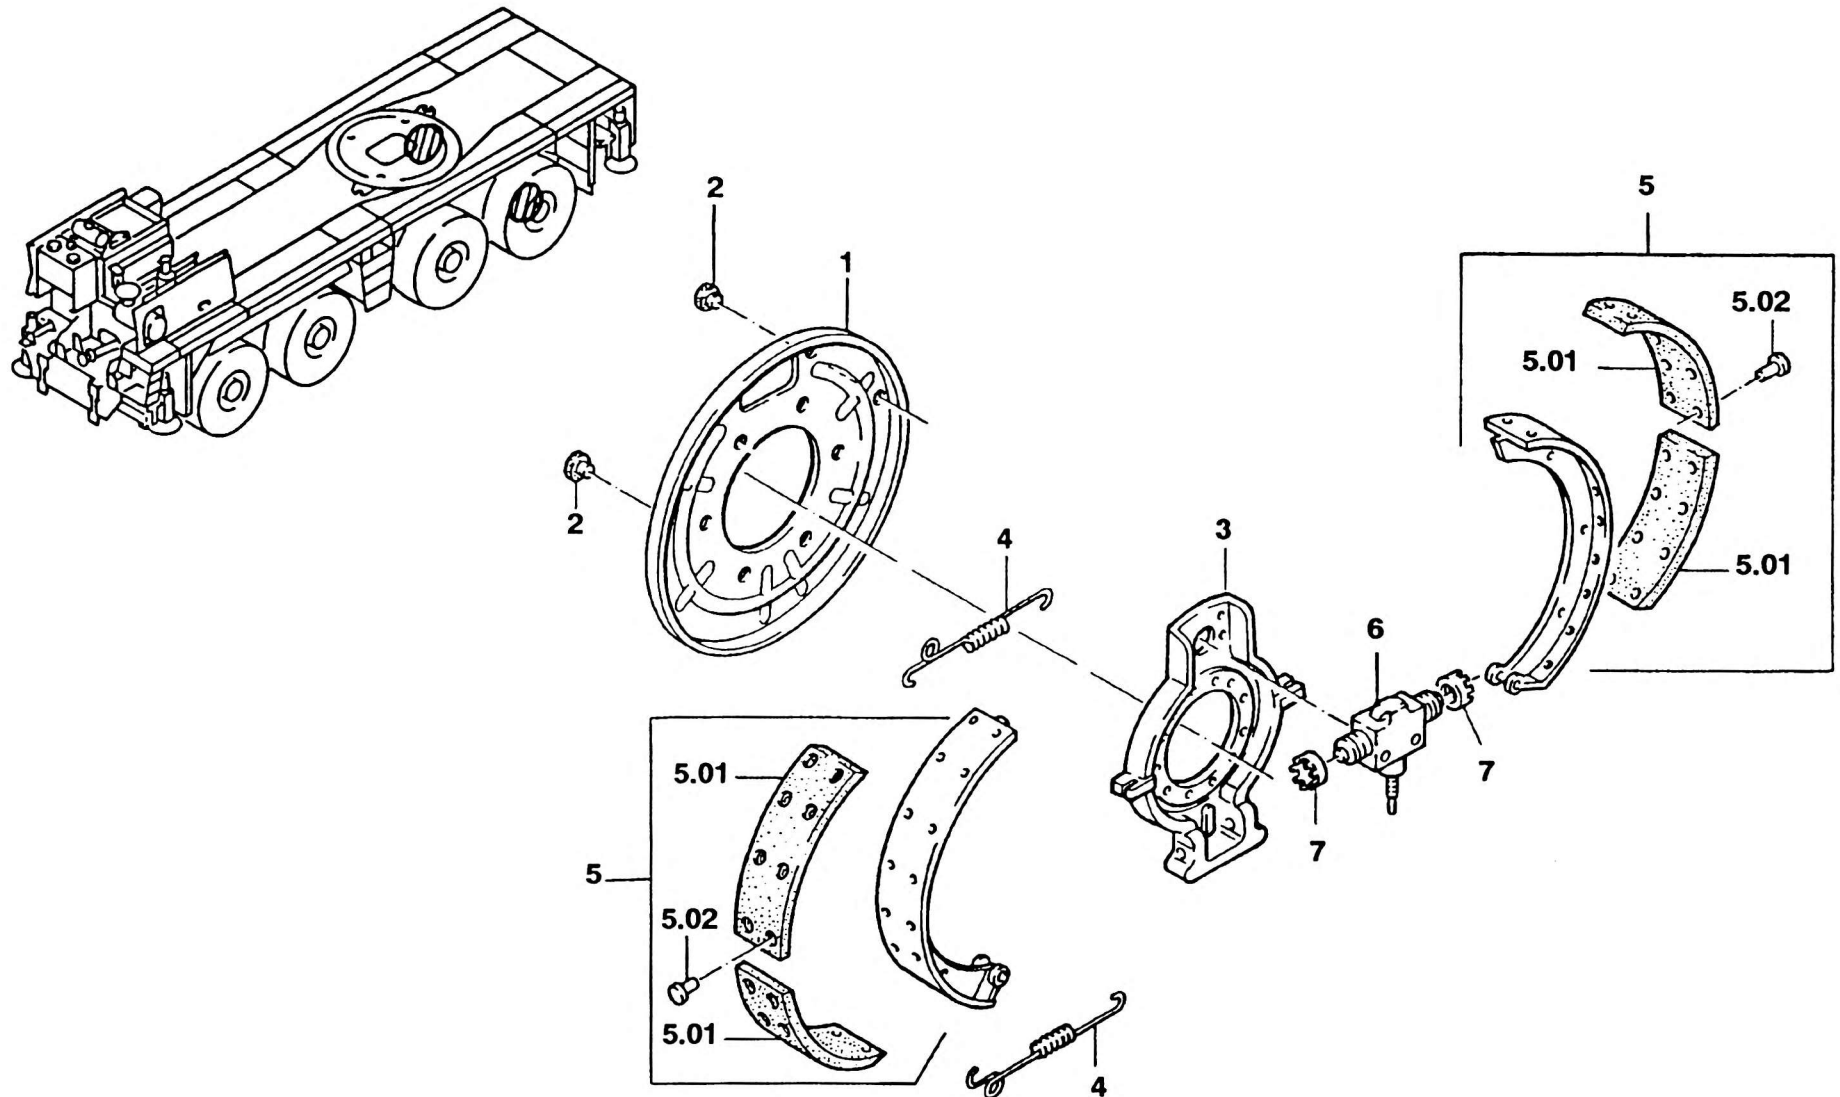

BREMSE
BRAKE

BILDTAFEL
PICTORIAL DISPLAY

KMK 4080
BE 540
G 061

09.91

2252806-ETL

1/1

A10_040